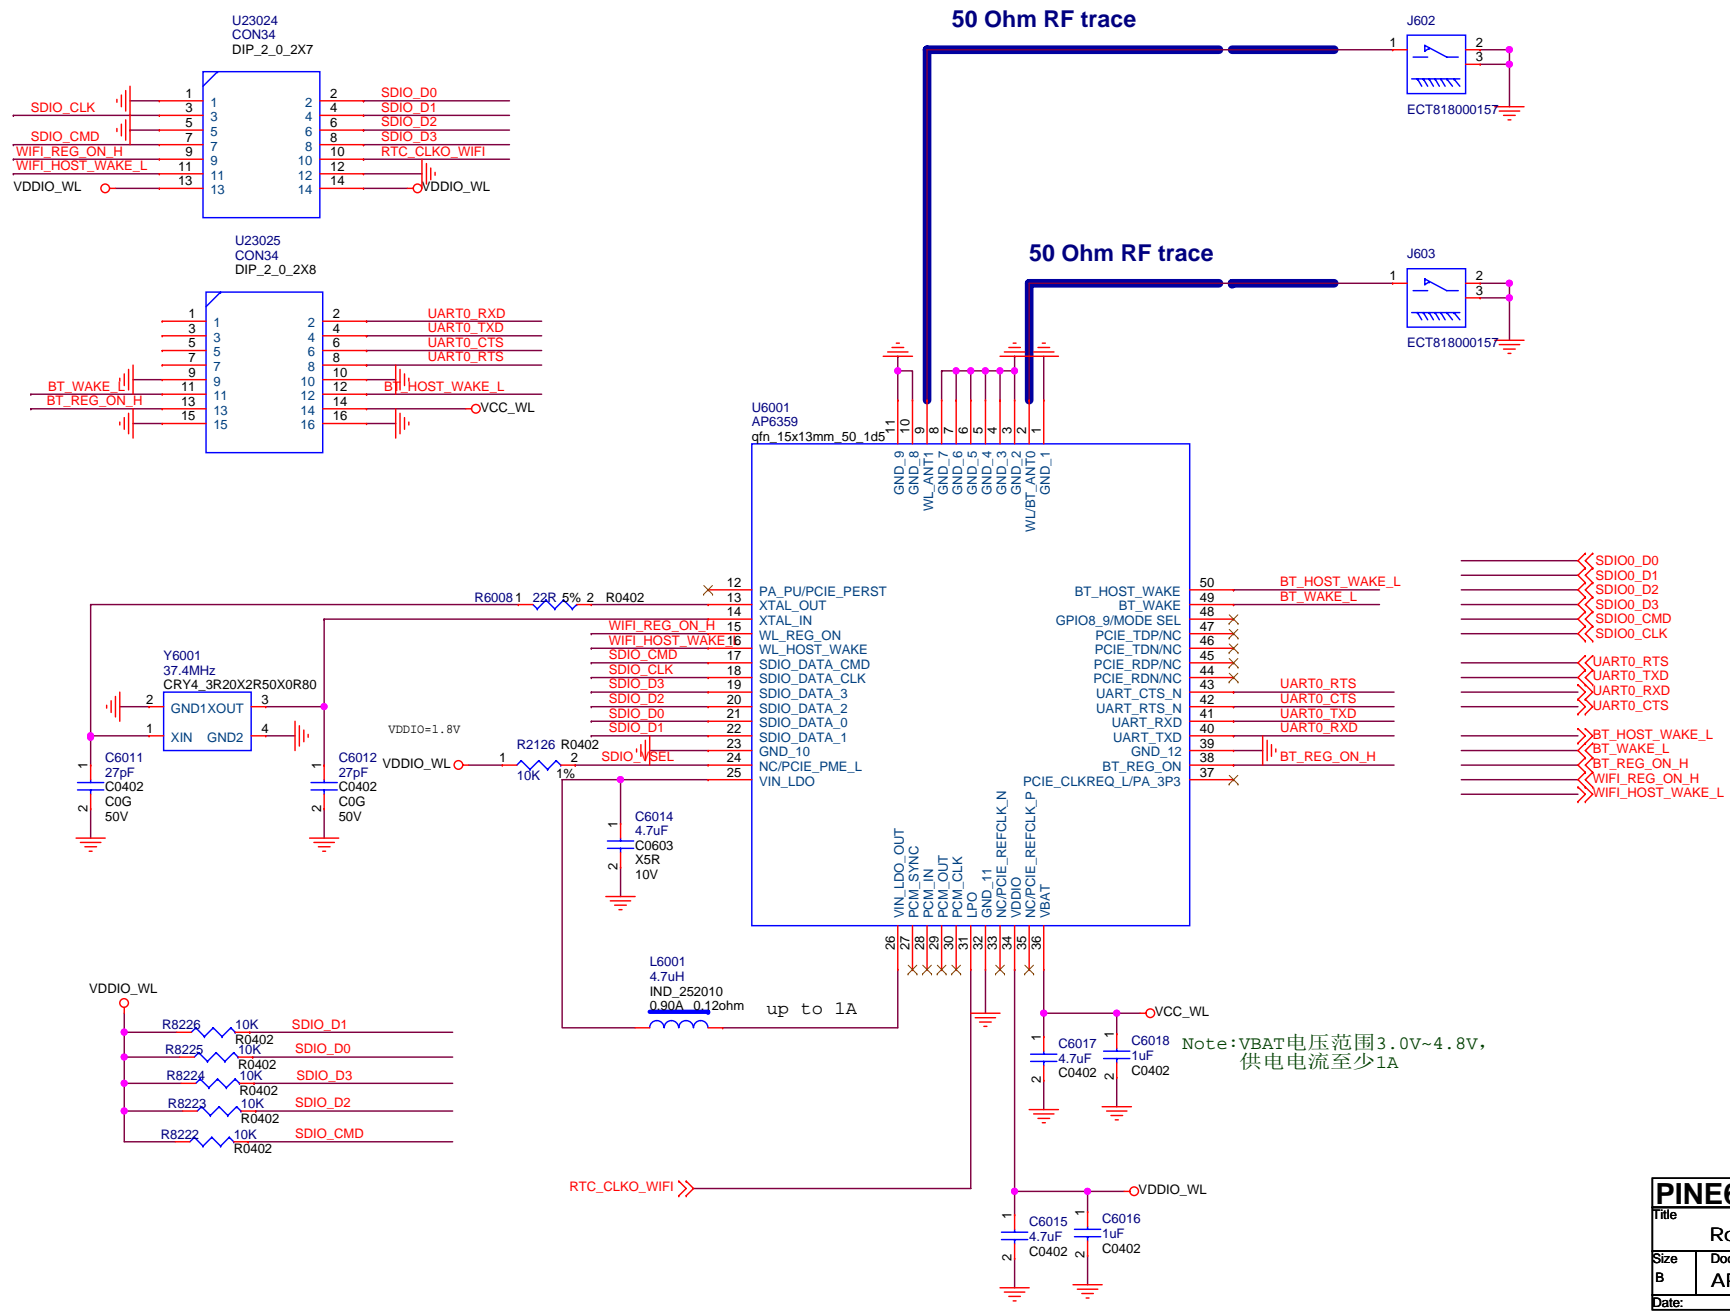

# WIFI/BT MODULE

<b>PINE64</b>		
Title: RockPro64_WIFI/BT		
Size: B	Document Number: AP6359SA	Rev: v2.0
Date:	Sheet 18 of 33	